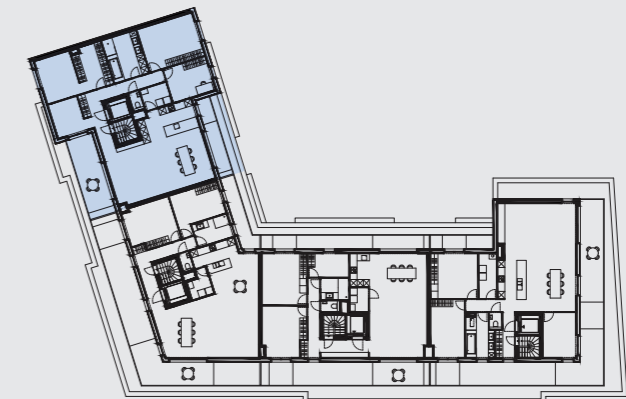

Oostgevel

Noordgevel

Westgevel - tuinzijde

Zuidgevelgevel - tuinzijde

Westgevel - straatzijde

Penthouses

APP. 2.1 - NIV. 2

Kamers:	3
Oppervlakte:	172.0 m ²
Terras:	19.8 m ²